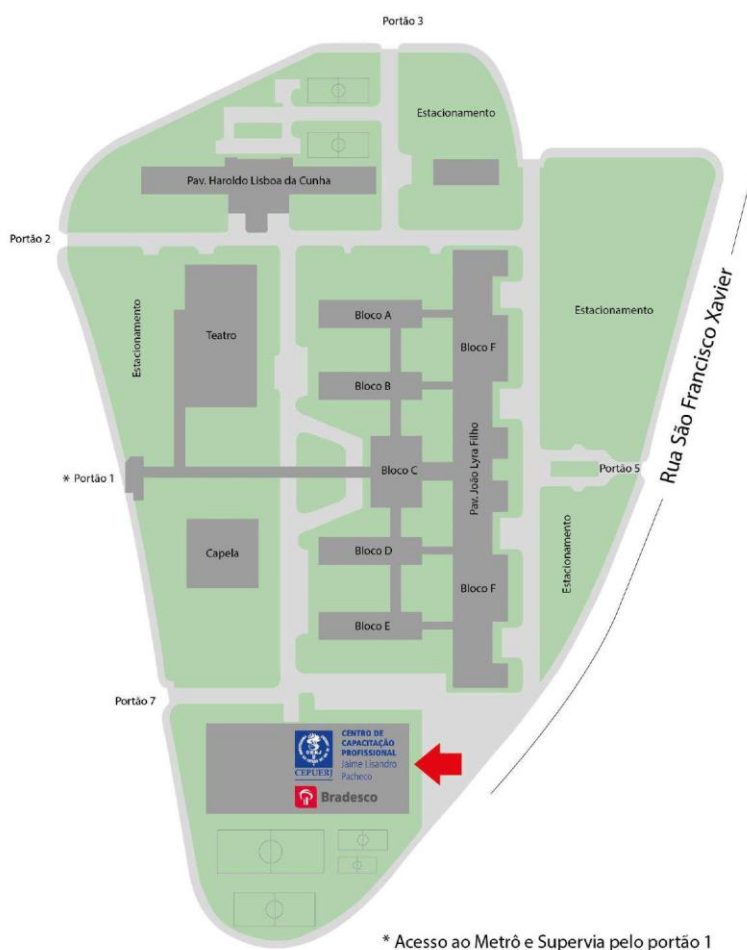

Governo do Estado do Rio de Janeiro
Secretaria de Estado de Ciência, Tecnologia e Inovação
Universidade do Estado do Rio de Janeiro

Prezados candidatos,

Tendo em vista a presente situação da UERJ, em que o pavilhão João Lyra Filho encontra-se ocupado pelo movimento grevista dos alunos, a Comissão Organizadora do Concurso Público para Professor Adjunto na área de Línguas Estrangeiras Modernas com ênfase em Língua e Literatura Alemã, junto à Direção do Instituto de Letras e à Reitoria, disponibilizaram uma nova locação para a realização das provas do concurso. As datas e os horários dispostos no Edital estão mantidos.

O **Centro de Capacitação Jaime Lisandro Pacheco** será o novo local de realização das provas do concurso. A entrada será realizado através de uma porta de vidro ao lado da agência bancária do Bradesco, conforme o mapa abaixo:

Centro de Capacitação Jaime Lisandro Pacheco *como chegar*

Atenciosamente,
Comissão Organizadora