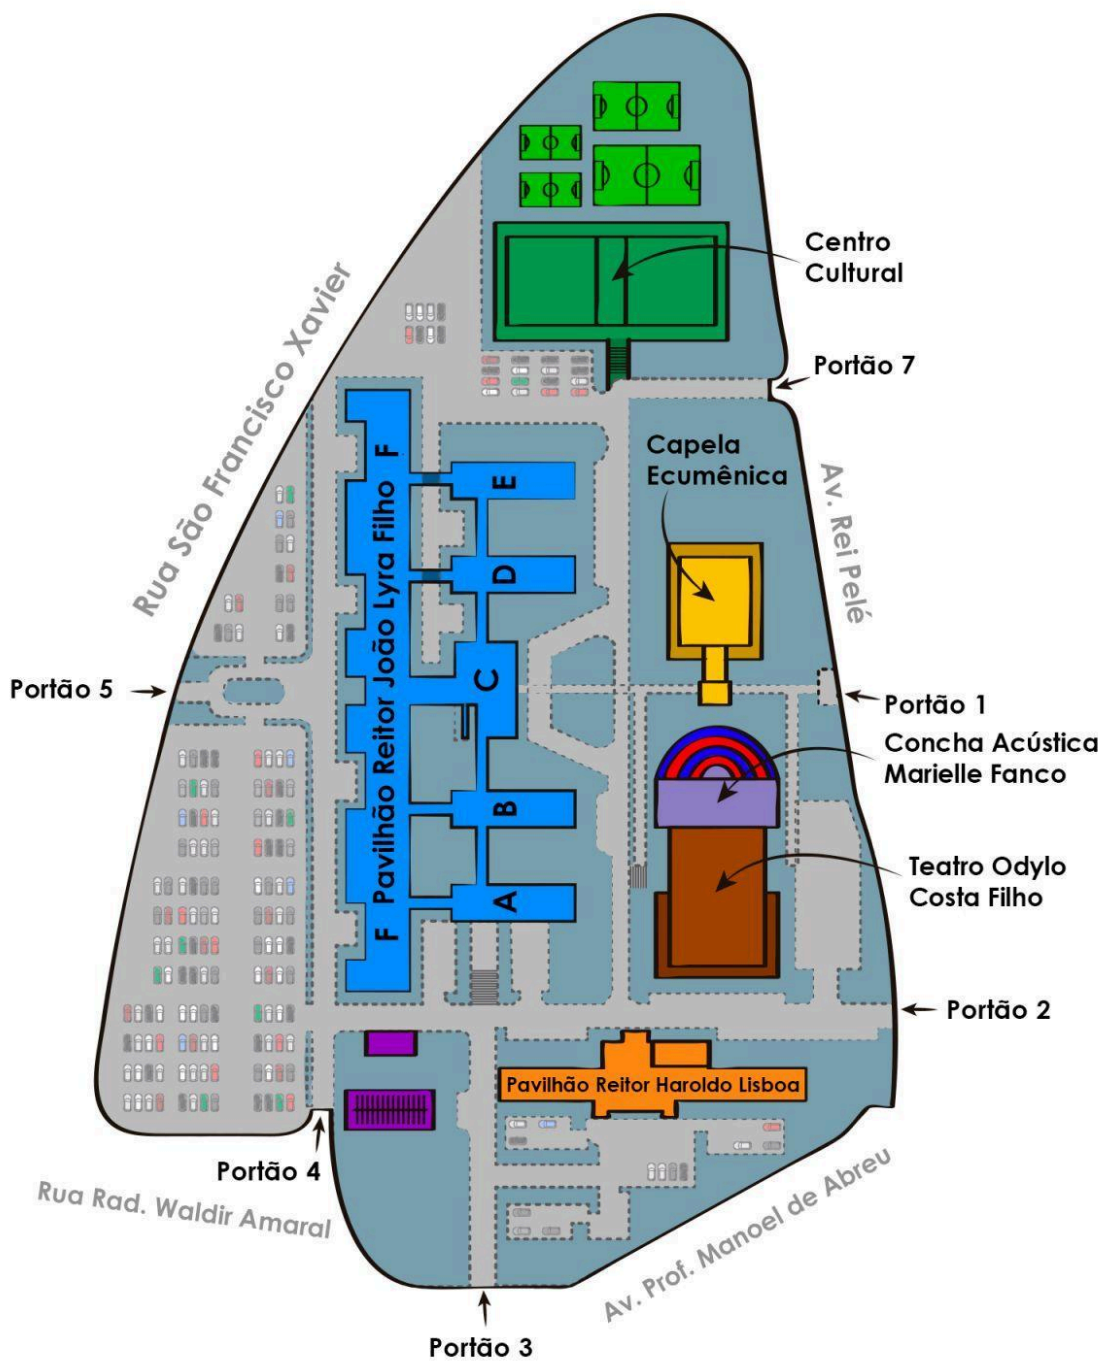

Rio de Janeiro, 12 de março de 2026.

Atenciosamente,

Comissão Organizadora do Concurso Público
Universidade do Estado do Rio de Janeiro – UERJ