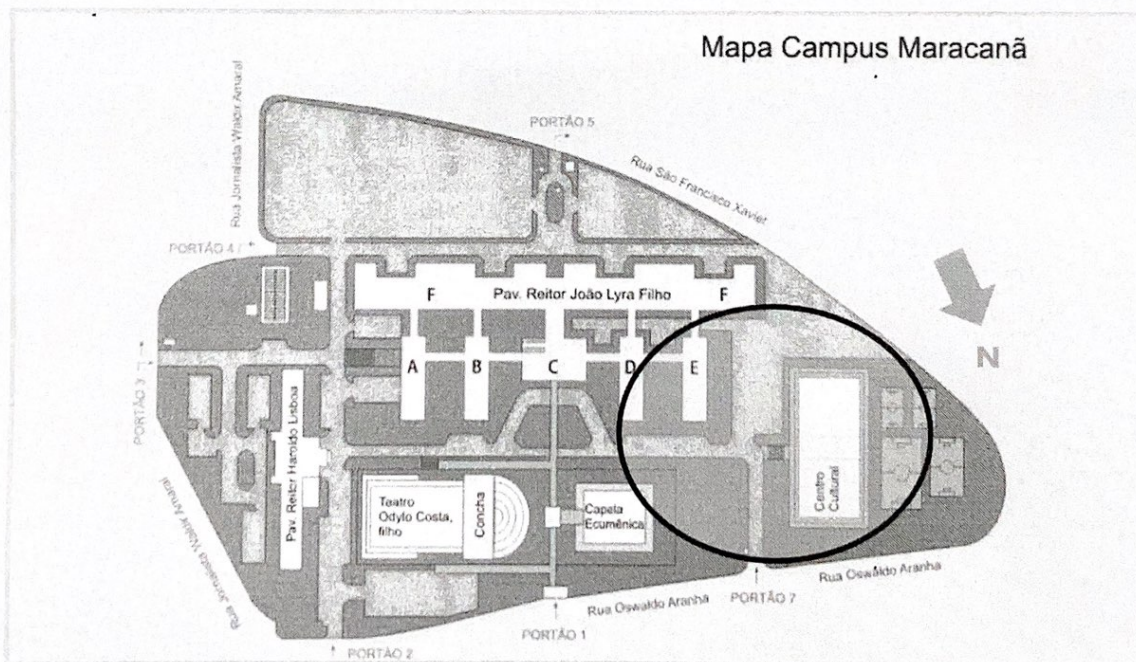

UNIVERSIDADE DO ESTADO DO RIO DE JANEIRO

Rua São Francisco Xavier, 524 – Maracanã – CEP 20550-900 – Rio de Janeiro, RJ

CONCURSO PÚBLICO PARA PROVIMENTO DE DUAS VAGAS PARA O MAGISTÉRIO SUPERIOR, NA CATEGORIA DE PROFESSOR ADJUNTO, EM REGIME DE 40 (QUARENTA) HORAS, PARA O DEPARTAMENTO DE LINGUAGENS ARTÍSTICAS, NA ÁREA DE ARTES PLÁSTICAS: ESCULTURA E INSTALAÇÃO, 2022, NOS TERMOS DA RESOLUÇÃO Nº 003/91 DA UERJ, DO ATO EXECUTIVO 45/REITORIA/93, DO AEDA 21/REITORIA/11 E DO EDITAL DO INSTITUTO DE ARTES.

PROCEDIMENTOS PARA A PROVA PRÁTICA

O material a ser utilizado no desenvolvimento de um trabalho original será de livre escolha de cada participante.

O local de instalação do trabalho poderá ser em qualquer lugar no espaço interno do ateliê e/ou na área de entorno como demarcada no mapa disponibilizado abaixo (a saber, o entorno do prédio da COART; o entorno do ginásio; a área do estacionamento a sudeste; a praça do quiosque e o bosque).

A proposição de trabalho da prova prática será sorteada **às 9:00 hs** de 19/05/2022, na sala 5 do ateliê DLA.

Data: 18 de maio de 2022

APROVADO/PGUERJ
EM __/__/__
PROCURADOR GERAL